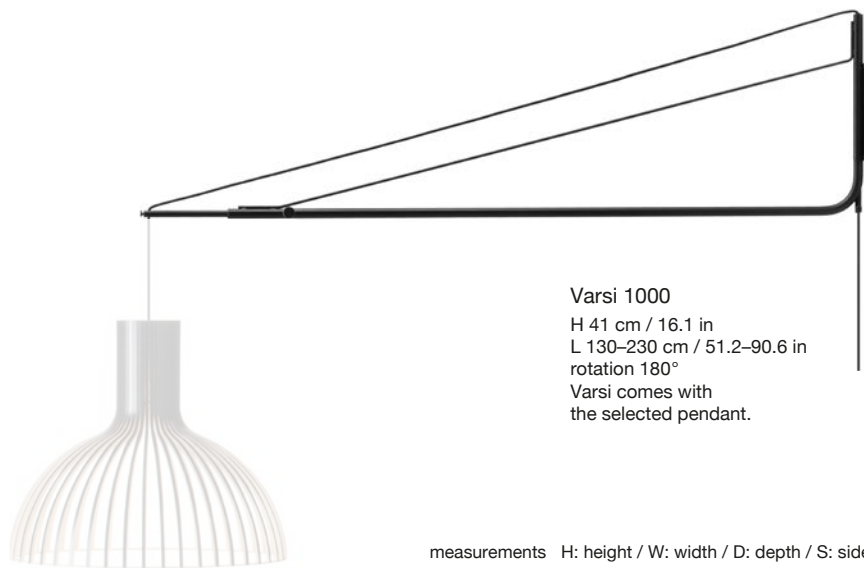

Owalo 7030
H 47 cm / 18.5 in
D 33 cm / 13.0 in
W 7 cm / 2.8 in
base Ø 11.5 cm / 4.5 in

Petite 4630
H 31 cm / 12.2 in
D 37 cm / 14.6 in
W 20 cm / 7.9 in
base 1,2 x 8,4 cm / 0.5 x 3.3 in

Restaurant & Bar
Product Design Awards
2016

Teelo 8020
H 38 cm / 15.0 in
W 33 cm / 13.0 in
Ø 11 cm / 4.3 in
birch / walnut only

Secto 4220
H 75 cm / 29.5 in
shade Ø 25 cm / 9.8 in
base Ø 28 cm / 11.0 in

Owalo 7020
H 50 cm / 19.7 in
D 30 cm / 11.8 in
W 7 cm / 2.8 in
base Ø 13 cm / 5.1 in

Petite 4620
H 56 cm / 22.0 in
D 28 cm / 11.0 in
W 20 cm / 7.9 in
base Ø 18 cm / 7.1 in

Kuulto Small 9101
H 11 cm / 4.3 in
D 40 cm / 15.7 in
W 40 cm / 15.7 in

Kuulto 9100
H 15 cm / 5.9 in
D 52 cm / 20.5 in
W 52 cm / 20.5 in

Varsi 1000
H 41 cm / 16.1 in
L 130–230 cm / 51.2–90.6 in
rotation 180°
Varsi comes with
the selected pendant.

measurements H: height / W: width / D: depth / S: side / L: length

- birch / koivu / björk / Birke natur / bouleau / abedul / ナチュラル(パーチ)
- white / valkoinen / vit / weiss / blanc / blanco / 白
- black / musta / svart / schwarz / noir / negro / 黒
- walnut / pähkinä / valnöt / Walnuss / noyer / nogal / ウォールナット