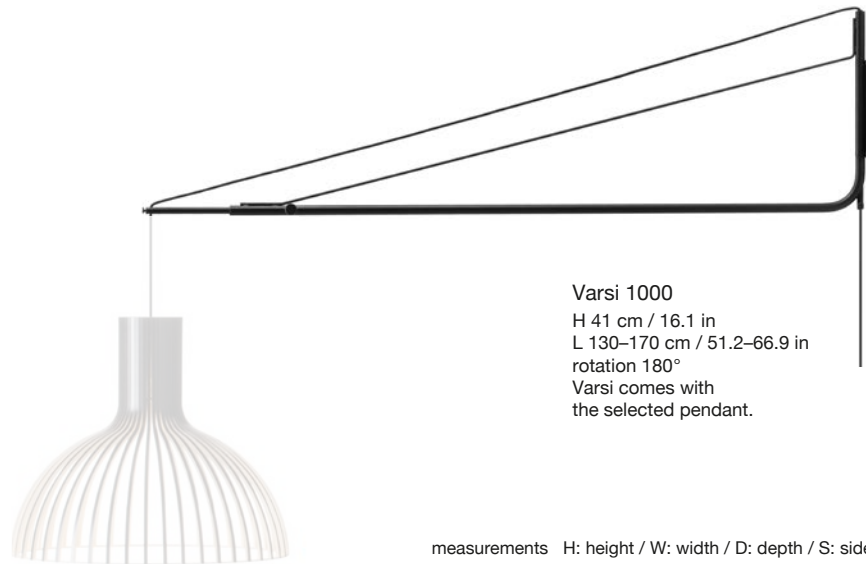

Owalo 7030
H 47 cm / 18.5 in
D 33 cm / 13.0 in
W 7 cm / 2.8 in
base Ø 11.5 cm / 4.5 in

Petite 4630
H 31 cm / 12.2 in
D 37 cm / 14.6 in
W 20 cm / 7.9 in
base 1,2 x 8,4 cm / 0.5 x 3.3 in

Restaurant & Bar
Product Design Awards

Teelo 8020
H 38 cm / 15.0 in
W 33 cm / 13.0 in
Ø 11 cm / 4.3 in
birch / walnut only

Secto 4220
H 75 cm / 29.5 in
shade Ø 25 cm / 9.8 in
base Ø 28 cm / 11.0 in

Owalo 7020
H 50 cm / 19.7 in
D 30 cm / 11.8 in
W 7 cm / 2.8 in
base Ø 13 cm / 5.1 in

Petite 4620
H 56 cm / 22.0 in
D 28 cm / 11.0 in
W 20 cm / 7.9 in
base Ø 18 cm / 7.1 in

Kuulto Small 9101
H 11 cm / 4.3 in
D 40 cm / 15.7 in
W 40 cm / 15.7 in

Kuulto 9100
H 15 cm / 5.9 in
D 52 cm / 20.5 in
W 52 cm / 20.5 in

Varsi 1000
H 41 cm / 16.1 in
L 130-170 cm / 51.2-66.9 in
rotation 180°
Varsi comes with the selected pendant.

measurements H: height / W: width / D: depth / S: side / L: length

- birch / koivu / björk / Birke natur / bouleau / abedul / ナチュラル/バーチ
- white / valkoinen / vit / weiss / blanc / blanco / 白
- black / musta / svart / schwarz / noir / negro / 黒
- walnut / päähkinä / valnöt / Walnuss / noyer / nogal / ウォールナット