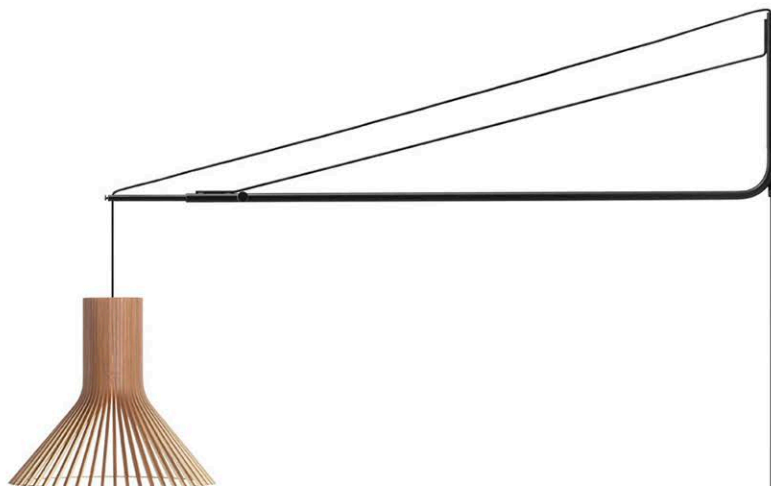

## Bras de suspension Varsi 1000 Une solution créative

Un bras de suspension réglable pour utiliser les suspensions classiques de Secto Design de manière nouvelle et créative !

### Détails du produit

Matériau	Acier thermolaqué à texture fine
Dimensions	Hauteur 41 cm Longueur 130–230 cm, réglable Poids 3,8 kg (sans la suspension) Rotation de 180 degrés Emballage 139 x 46 x 9 cm, 5,4 kg
Source de lumière	Ce produit est livré avec une suspension qui est fournie avec une ampoule exemple de la classe d'efficacité énergétique E ou F.
Gradation	<a href="#">Détails</a>
DALI	Dépend de la suspension
Câble	800 cm, noir. Livré avec une fiche et un interrupteur.
Classification	Protection contre les intrusions IP20, classe de protection II IEC, marquage CE
Installation	La hauteur de suspension souhaitée de la lampe se règle en serrant les deux vis du bras.
Entretien	Essuyez régulièrement la poussière. Pour éliminer les taches fraîches, essuyez avec un chiffon légèrement humide.